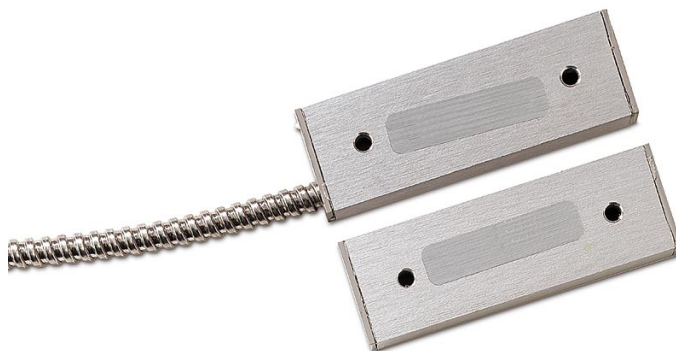

## DC118

Magnetkontakt för portar – Med aluminiumkapsling, långt arbetsavstånd

### DC118 - Industrikontakt

---

DC118 är utformade för att monteras i kommersiella och industriella miljöer där en robust sluten enhet behövs. Den är idealiskt för metall dörrar, staket och grindar. Varje modell har en hög hållfasthet aluminiumkapsel och är helt inkapslat i en exklusiv polyuretan massa.

### Standardprestanda

---

- Överlägsen kvalitet
- Enkla att installera
- Två meters ledarlängd som standard
- Försedda med sabotageslinga
- Kan på beställning levereras med önskat inbyggt motstånd
- SBSC-intygad, larmklass 1/2

# DC118

Magnetkontakt för portar – Med aluminiumkapsling, långt arbetsavstånd