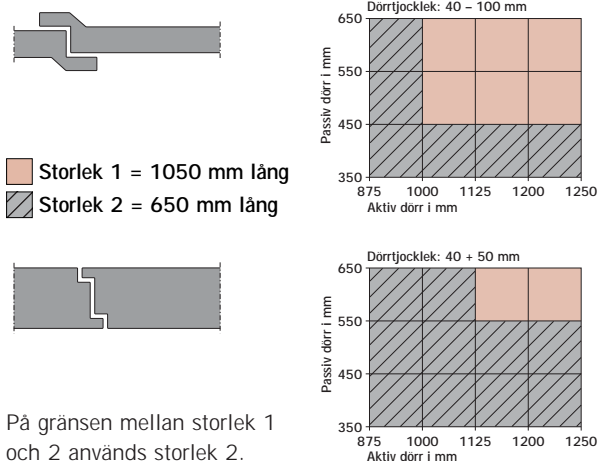

Val av dörrkoordinator för olika dörrbredder:

På gränsen mellan storlek 1 och 2 används storlek 2.

DORMA MK 396 medbringare för 2-flygliga dörrar i kombination med DORMA dörrkoordinator.

Om en 2-flyglig dörr öppnas via den passiva dörren, tar

medbringaren på denna dörr även med sig den aktiva dörren så långt att koordinatararmen faller ut vilket medför att dörrarna stängs i rätt ordning.

DORMA GmbH + Co. KG
Division Door Control
www.dorma.com

Central Europe
DORMA GmbH + Co. KG
Breckerfelder Str. 42-48
D-58256 Ennepetal
Phone: +49 23 33/7 93-0
Fax: +49 23 33/7 93-4 95

Australia
DORMA Door Controls Pty. Ltd.
52 Abbott Road
Hallam/Victoria 3803
Australia
Phone: +61 3/97 96 35 55
Fax: +61 3/97 96 39 55

Emerging Markets
DORMA GmbH + Co. KG
Breckerfelder Str. 42-48
D-58256 Ennepetal
Phone: +49 23 33/7 93-0
Fax: +49 23 33/7 93-4 95

Far East
DORMA Door Controls Pte. Ltd.
No. 2 Jalan Terusan, Jurong
Singapore 619285
Phone: +65 62 68/76 33
Fax: +65 62 65/79 14

France
DORMA France S.A.S
Europarc
42, rue Eugène Dupuis
F-94046 Créteil
Phone: +33 1/41 94 24 00
Fax: +33 1/41 94 24 01

Gulf
DORMA Gulf Door Controls FZE
Jebel Ali Free Zone,
Roundabout 8,
Unit VC 02
Dubai, United Arab Emirates
Phone: +971 48/83 90 14
Fax: +971 48/83 90 15

North America
DORMA Architectural Hardware
DORMA Drive, Drawer AC
Reamstown, PA 17567
Phone: +1-800-523-8483
Fax: +1-800-274-9724

Scanbalt
DORMA Sverige AB
Datavägen 20
436 32 ASKIM
Phone: +46 31/289520
Fax: +46 31/281739

South Africa
DORMA Door Controls (Pty.) Ltd.
Kings Court
4A Mineral Crescent
ZA-2000 Crown/Gauteng
Johannesburg
Phone: +27 11/8 30 02 80
Fax: +27 11/8 30 02 91

South America
DORMA Sistemas de Controles
para Portas Ltda.
Av. Piracema, 1400
Centro Empresarial Tambore
CEP 06400 Barueri/
São Paulo, Brasil
Phone: +55 11/41 91 32 44
Fax: +55 11/41 91 21 93

South-East Europe
DORMA AUSTRIA GmbH
Pebering Strass 22
A-5301 Eugendorf
Phone: +43 62 25/2 84 88
Fax: +43 62 25/2 84 91

South Europe
DORMA Italiana S.r.l.
Via. A. Canova 44/46
I-20035 Lissone (MI)
Phone: +39 039/24 40 31
Fax: +39 039/24 40 33 10
DORMA Ibérica, S.A.
Camino San Martín de la Vega, 4
E-28500 Arganda del Rey
(Madrid)
Phone: +34 91/8 75 78 50
Fax: +34 91/8 75 78 81

UK/Ireland
DORMA UK Ltd.
Door Controls Division
Wilbury Way
GB-Hitchin
Hertfordshire SG4 0AB
Phone: +44 14 62/47 76 00
Fax: +44 14 62/47 76 01