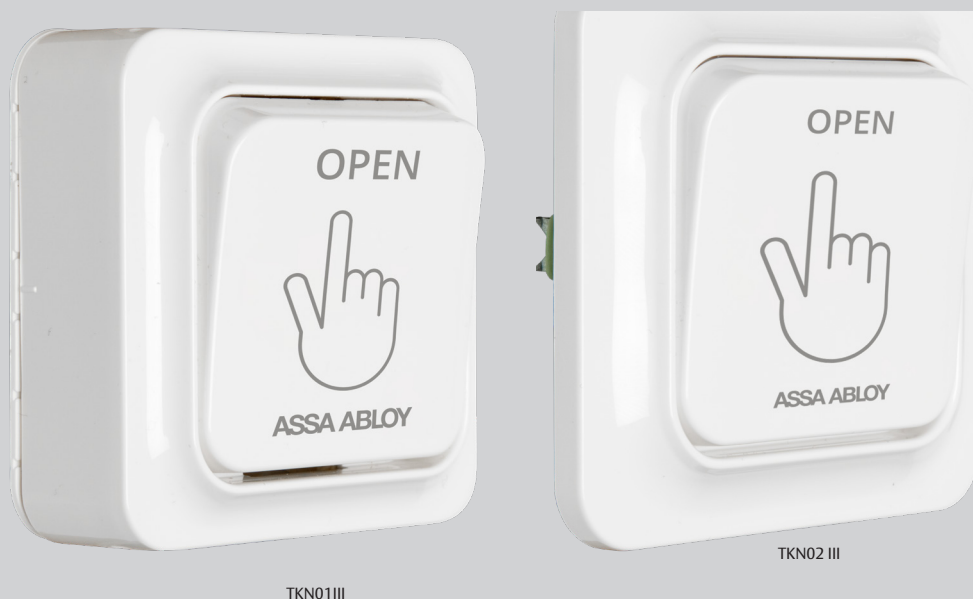

# ASSA ABLOY TKN01 III och TKN02 III

ASSA ABLOY  
Opening Solutions

Öppnappar

#### Öppnapp ASSA TKN01 III och TKN02 III

ASSA ABLOY TKN01 III och TKN02 III används på insidan av dörrar. TKN01 III/TKN02 III är en återfjädrande öppnapp som ansluts till undercentralen eller DAC.

Öppnappen har en tydlig symbol i form av en nyckel, för att beskriva funktionen.