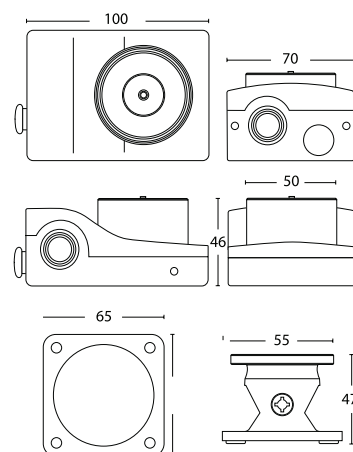

E nummer

5868666