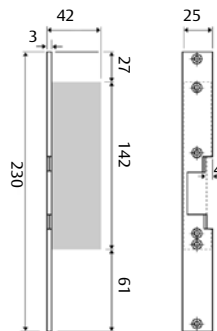

ASSA monteringsstopplar

För SOLID elslutbleck i extrakraftigt utförande
Elektromekanisk låsning

Tekniska data

SOLID 816

- Träkarmar
- Förreglade enkelfallås
- Plösmått 15 mm

SOLID 823

- Stål eller aluminiumkarmar
- Förreglade enkelfallås
- Plösmått 4 mm

SOLID 824

- Trä eller stålkarmer
- Förreglade enkelfallås
- Plösmått 15 mm

SOLID 830, 830T*

- Trä eller stålkarmer
- Förreglade enkelfallås
- Plösmått 15 mm

SOLID 827KB

- Mycket starkt kopplande förband
- Trä- eller stålkarmer
- Förreglade enkelfallås
- Plösmått 15 mm
- Kopplande stolpe för låshus av typ 5585 ingår

* T betecknar stolpar med runda hörn

823

ASSA®

ASSA ABLOY

ASSA ABLOY, the global leader in door opening solutions, dedicated to satisfying end-user needs for security, safety and convenience.

ASSA AB
P.O. Box 371
SE-631 05 Eskilstuna
Sweden

phone +46 (0)16 17 70 00
fax +46 (0)16 17 72 10

Customer support:
phone +46 (0)771 640 640
fax +46 (0)16 17 73 72
e-mail: helpdesk@assa.se

www.assa.se