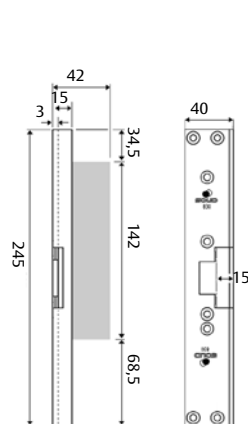

ASSA monteringsstopplar

För SOLID elslutbleck i extrakraftigt utförande
Elektromekanisk låsning

Tekniska data

SOLID 816

- Träkarmar
- Förreglade enkelfallås
- Plösmått 15 mm

SOLID 823

- Stål eller aluminiumkarmar
- Förreglade enkelfallås
- Plösmått 4 mm

SOLID 824

- Trä eller stålkarmer
- Förreglade enkelfallås
- Plösmått 15 mm

SOLID 830, 830T*

- Trä eller stålkarmer
- Förreglade enkelfallås
- Plösmått 15 mm

SOLID 827KB

- Mycket starkt kopplande förband
- Trä- eller stålkarmer
- Förreglade enkelfallås
- Plösmått 15 mm
- Kopplande stolpe för låshus av typ 5585 ingår

* T betecknar stolpar med runda hörn

ASSA®

ASSA ABLOY

ASSA ABLOY, the global leader in door opening solutions, dedicated to satisfying end-user needs for security, safety and convenience.

ASSA AB
P.O. Box 371
SE-631 05 Eskilstuna
Sweden

phone +46 (0)16 17 70 00
fax +46 (0)16 17 72 10

Customer support:
phone +46 (0)771 640 640
fax +46 (0)16 17 73 72
e-mail: helpdesk@assa.se

www.assa.se

830